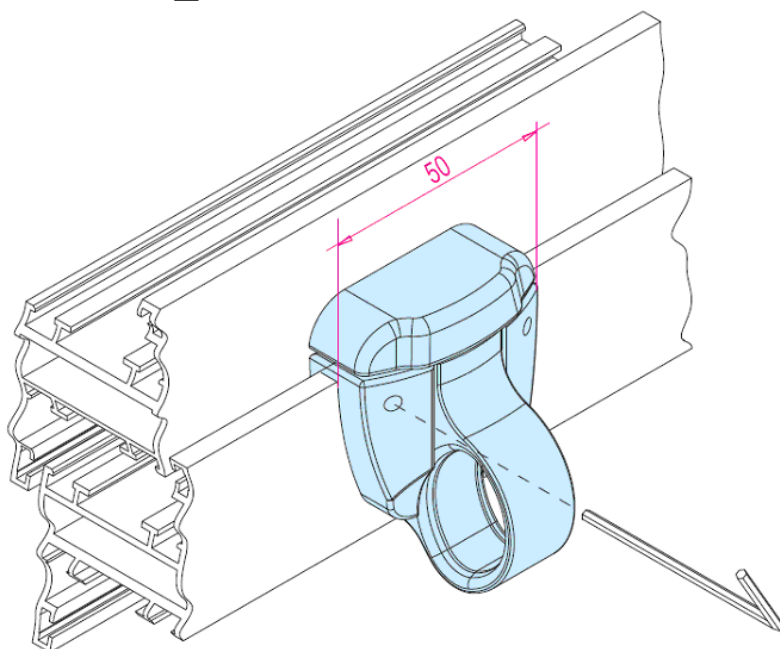

ŠKLJOCA "RING" MASTER

"RING" Aluminijska škljoca

Škljoca zaobljenog i mekanog oblika sa komotnom prsten ručicom. Ugrađuje se bez obrada na profilu. Montaža veznika na štoku pomoć pločica za brzu montažu. Tijelo škljoce bez vidljivih rupa za montažu sa ugradnjom na krilo pomoću ozubljenih pločica.

Tijelo od legure Cink-Aluminij; veznik od Aluminja; vijci i pločice od Inox-a; opruga od Inox-a; pokretno tijelo od plastičnih materijala.

Art.	Serije
1501.2	Feal Z40, Z50, Termo 50 ... Gold 400, 500, 490TT ...