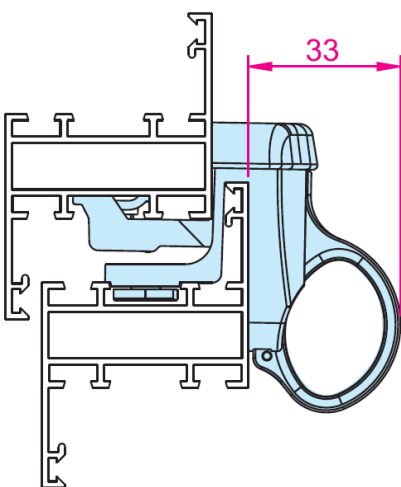

ŠKLJOCA "RING" MASTER

"RING" Aluminijska škljoca

Škljoca zaobljenog i mekanog oblika sa komotnom prsten ručicom. Ugrađuje se bez obrada na profilu. Montaža veznika na štoku pomoć pločica za brzu montažu. Tijelo škljoce bez vidljivih rupa za montažu sa ugradnjom na krilo pomoću ozubljenih pločica.

Tijelo od legure Cink-Aluminij; veznik od Aluminja; vijci i pločice od Inox-a; opruga od Inox-a; pokretno tijelo od plastičnih materijala.

Art.	Serije
1501.2	Feal Z40, Z50, Termo 50 ... Gold 400, 500, 490TT ...