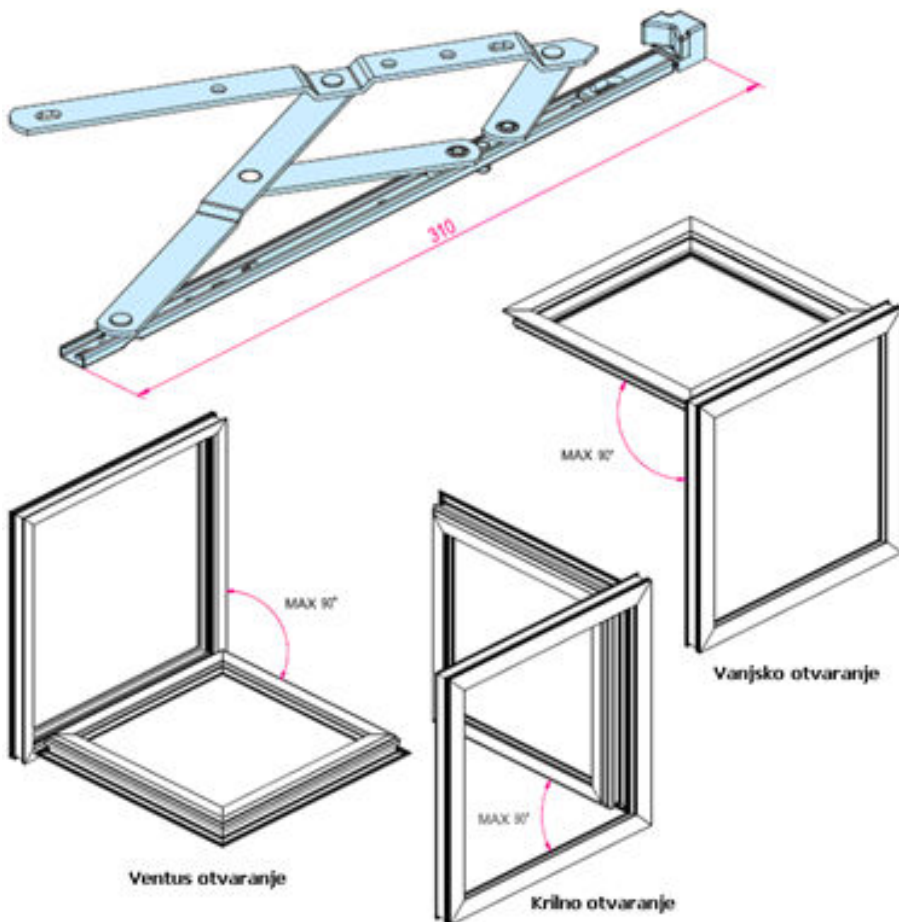

## MAKAZA/BAGLAMA "EASY" MASTER

**"EASY" makaza/baglama za otvore sa krilnim, vanjskim i ventus otvaranjem.**

Makaze/baglama za ugradnju bez prethodnih obrada. Ugradnja bez korištenja dodatnih baglama. Izrađene od Inox-a, kočioni elementi od Mesinga, dopuštajući kočiono otvaranje do 90°.

Maksimalna nosivost: 30 Kg za ventus i vanjsko otvaranje, 18 Kg za krilno otvaranje.

maksimalna nosivost je zagarantovana za normalno funkcionisanje sa maksimalnim otvaranjem od 45°; maksimalno otvaranje od 90° je za korištenje u posebnim slučajevima kao što je čišćenje otvora.

Dimenzije krila:

L 1200 x H 450 mm (ventus i vanjsko otv.)

L 450 x 1200 mm (krilno otvaranje)

Art.	Serije
1230.1	Euro žlijeb

 **MASTER**