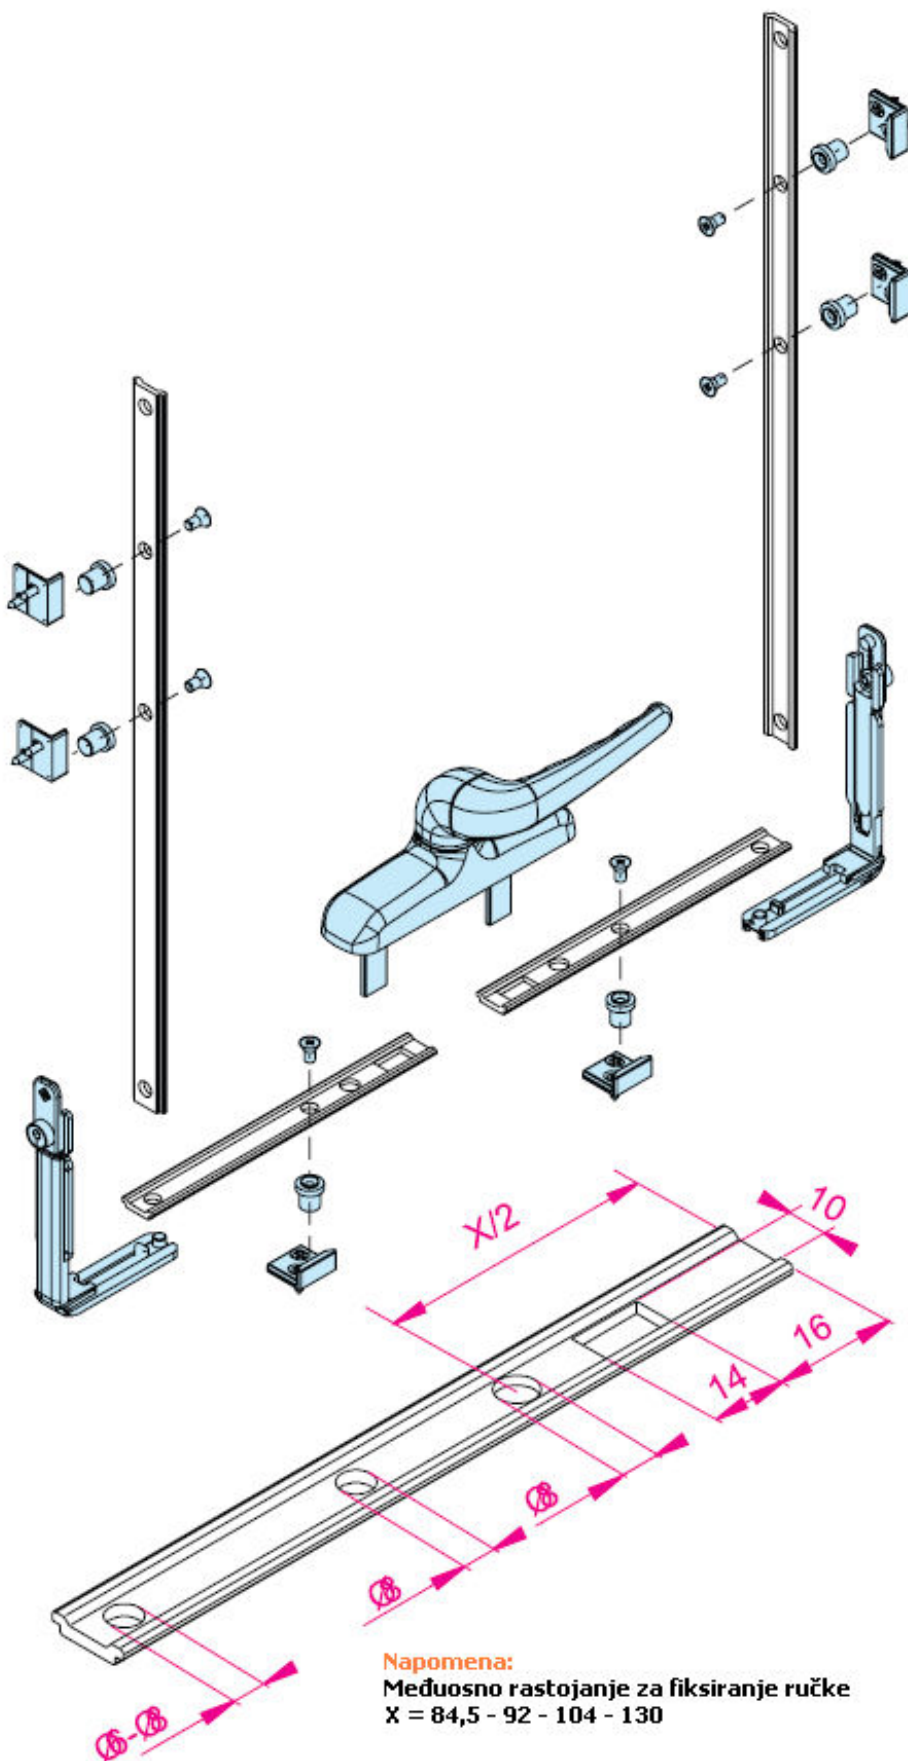

OKOV ZA PERIMETRIČNO KLJUČANJE

OKOV ZA PERIMETRIČNO KLJUČANJE

Seriya okova koji dopušta obavljanje perimetričnog ključanja na kontinuiranim fasadama i standardnim serijama Al. profila, sa mogućnošću dobijanja više tački ključanja raspoređenih duž perimetra krila u zavisnosti od veličine otvora.

RUČKA "EMPIRE" ZA KONTINUIRANE FASADE

Ručka sa smaknutom ručicom prilagodljiva na kontinuirane fasade, dopušta lakše pokretanje krila, jer ručica (u odnosu na tradicionalne ručke) više udaljena od stakla.

Ručka "EMPIRE"	
Art.	Opis
6006.1	2 klizača 24mm
6006.11	1 klizač 24mm
6006.13	1 klizač 44mm
Kutnici	
Art.	Serije
1252.1	Euro žlijeb
1252.2	Erre 40
Veznici	
Art.	Dužina
4241	9mm
4242	12mm
4243	13mm
4244	14mm
4245	16mm
4246	9mm reg.
Veznik – prihvatnik	
Art.	Serije
3620.2	Erre 40
3620.3	Euro žlijeb
1252	Kontinuirane fasade