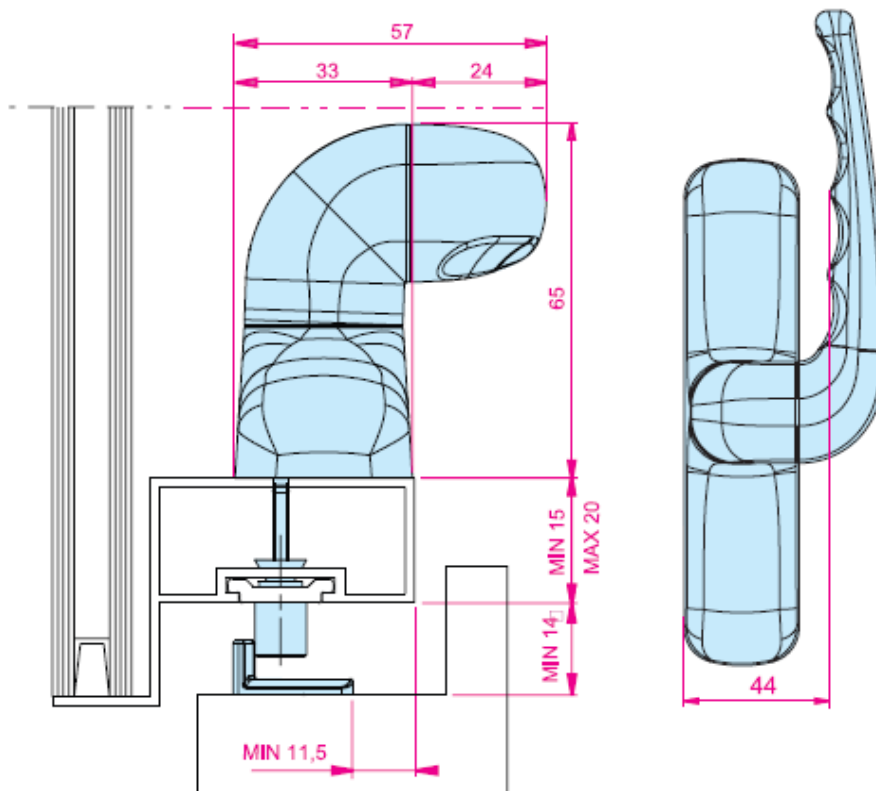

OKOV ZA PERIMETRIČNO KLJUČANJE

OKOV ZA PERIMETRIČNO KLJUČANJE

Seriya okova koji dopušta obavljanje perimetričnog ključanja na kontinuiranim fasadama i standardnim serijama Al. profila, sa mogućnošću dobijanja više tački ključanja raspoređenih duž perimetra krila u zavisnosti od veličine otvora.

Ručka "EMPIRE"	
Art.	Opis
6006.1	2 klizača 24mm
6006.11	1 klizač 24mm
6006.13	1 klizač 44mm
Kutnici	
Art.	Serije
1252.1	Euro žlijeb
1252.2	Erre 40
Veznici	
Art.	Dužina
4241	9mm
4242	12mm
4243	13mm
4244	14mm
4245	16mm
4246	9mm reg.
Veznik – prihvatnik	
Art.	Serije
3620.2	Erre 40
3620.3	Euro žlijeb
1252	Kontinuirane fasade