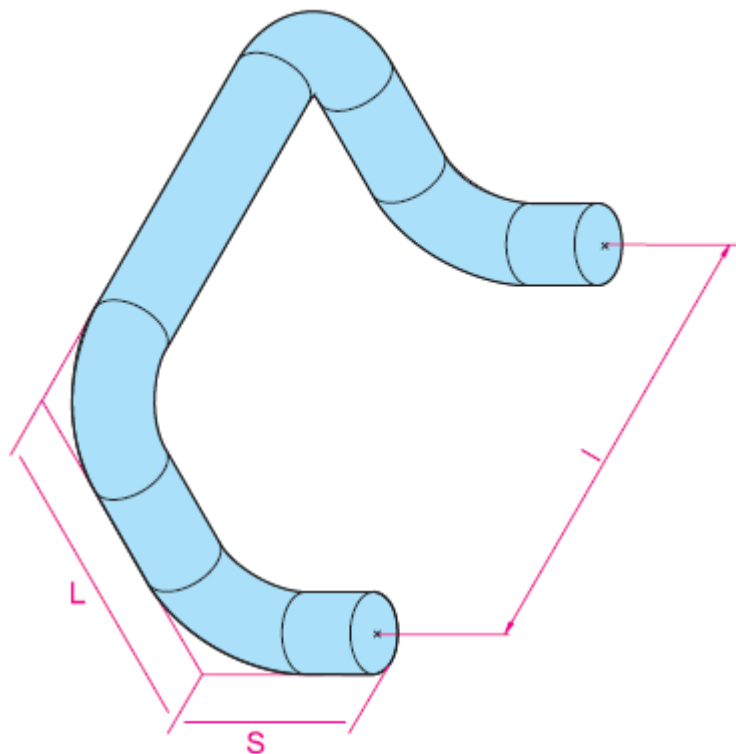

## RUKOHVAT "ECLISSE" 5013 MASTER

### RUKOHVAT "ECLISSE"

Aluminijski rukohvat za vrata.

Art.	Materijal	I	L	S	Ø
5013	Aluminij	360	165	90	33

Kit/dotacija	
Art.	A
5231	10

 **MASTER**