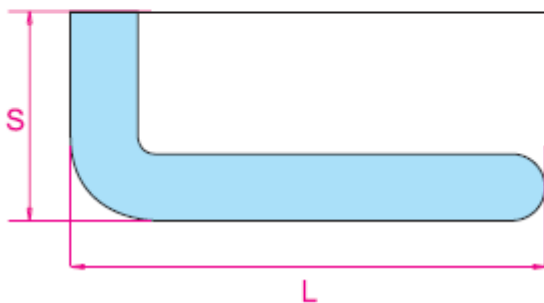

## RUKOHVAT "ECLISSE" 5013 MASTER

### RUKOHVAT "ECLISSE"

Aluminijski rukohvat za vrata.

Art.	Materijal	I	L	S	Ø
5013	Aluminij	360	165	90	33

Kit/dotacija	
Art.	A
5231	10

 **MASTER**