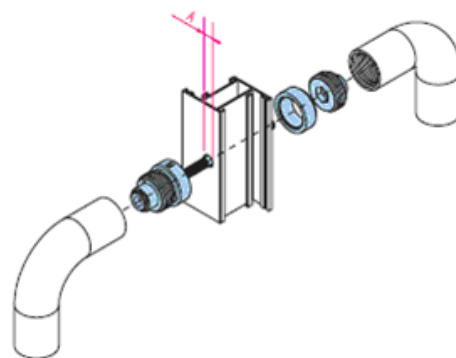

## RUKOHVAT "ECLISSE" 5013 MASTER

### RUKOHVAT "ECLISSE"

Aluminijski rukohvat za vrata.

Art.	Materijal	I	L	S	Ø
5013	Aluminij	360	165	90	33

Kit/dotacija	
Art.	A
5231	10

 **MASTER**