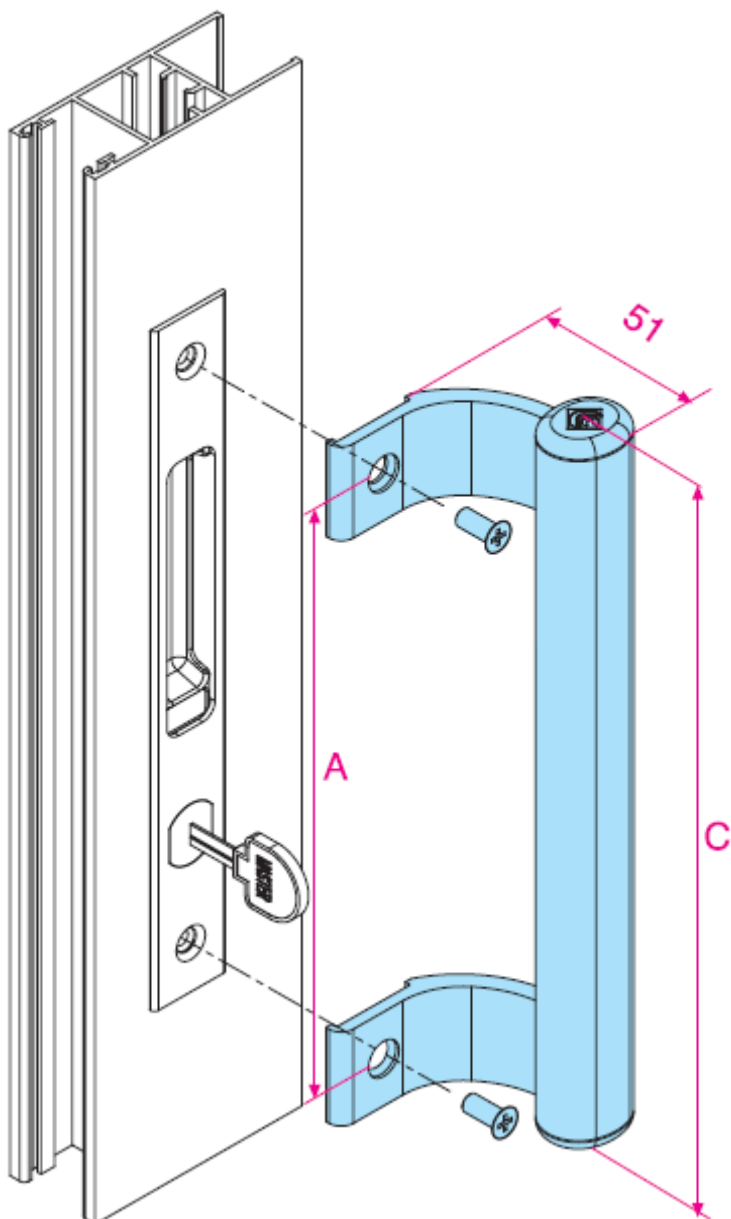

RUKOHVATI ZA KLIZNO MASTER

RUKOHVAT ZA KLIZNO

Može se upariti sa ukopavajućom ručkom "INNER" za olakšavanje operacija zatvaranja i otvaranja krila većih dimenzija.

Rukohvat od Aluminija; čepovi od plastičnih materijala.