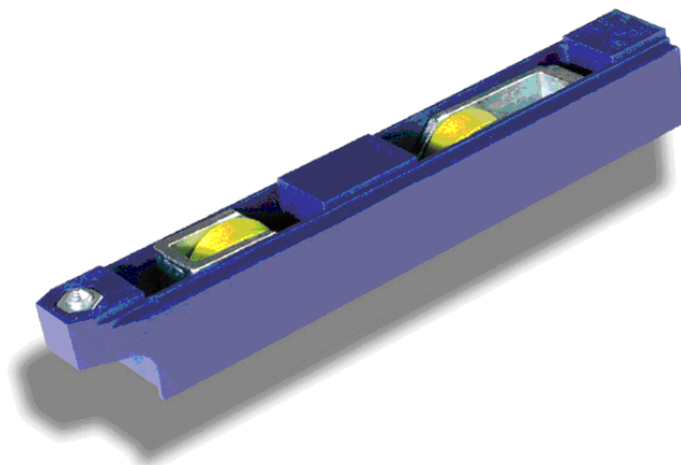

## TOČKIĆI ZA KLIZNO TOP MASTER

### TOČKIĆI ZA KLIZNO TOP

Dupli točkić, uravnotežujući, registrirajući, u dvije verzije, sa kugličnim ležajevima ili valjkom, sa dobrim odnosom cijena/nosivost.

Vanjski nosač od plastičnih materijala, unutrašnji nosač od pocinčane legure, crvić M5, navrtka M5, vijak za regulaciju M5 od pocinčanog čelika, kuglični ležajevi ili valjci od kaljenog čelika presvučenog plastičnim materijalom sa staklenim vlaknima

#### NAPOMENA:

Za montažu točkića koristite inbus ključ 2,5 mm.

Nosivost 90 Kg	Serije
Art. 6668	Feal HARMO Alpha 560S