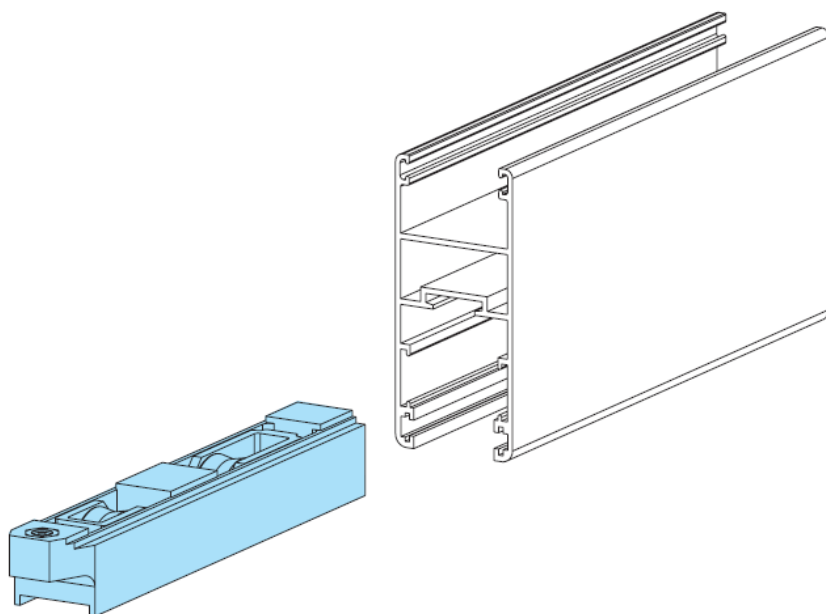

## TOČKIĆI ZA KLIZNO TOP MASTER

### TOČKIĆI ZA KLIZNO TOP

Dupli točkić, uravnotežujući, registrirajući, u dvije verzije, sa kugličnim ležajevima ili valjkom, sa dobrim odnosom cijena/nosivost.

Vanjski nosač od plastičnih materijala, unutrašnji nosač od pocinčane legure, crvić M5, navrtka M5, vijak za regulaciju M5 od pocinčanog čelika, kuglični ležajevi ili valjci od kaljenog čelika presvučenog plastičnim materijalom sa staklenim vlaknima

#### NAPOMENA:

Za montažu točkića koristite inbus ključ 2,5 mm.

Nosivost 90 Kg	Serije
Art. 6668	Feal HARMO Alpha 560S