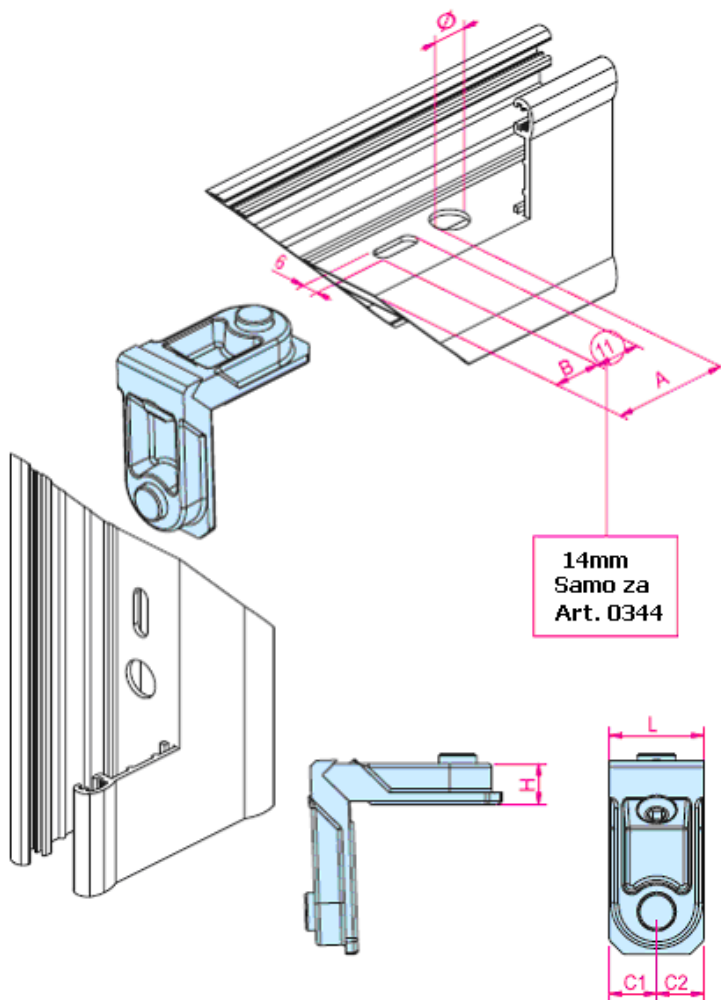

KUTNICI MASTER

Kutnici sa vanjskim kačenjem

Kutnici za povezivanje ugla sa jednostavnom montažom. Dijelovi od Aluminijsu su podvrgnuti tretmanu pjeskarenja koji povećava molekularno povezivanje i otpornost na koroziju.

Tijela od Aluminijsa, vijci M6 sa zaštitnim slojem Dacromet 320 i podloške od pocinčanog čelika; osigurači od legure Cink-Aluminijsa; opruge od kaljenog čelika.

NAPOMENA:

Za blokadu koristite ključ inbus 5mm ili ključ 4mm u zavisnosti od kutnika.

Art.	Serije	L	H	A	B	Ø	C1	C2
0311	Feal HARMO Alpha 560	40,5	9,9	36	14,5	10,5	=	=
0331	Feal HARMO Alpha 560	24	10,5	37	12	10,5	=	=
0335	Feal Z40, Z50, Termo 50 ... Gold 400, 500, 490TT ...	28,5	14,5	41	21	10,5	=	=