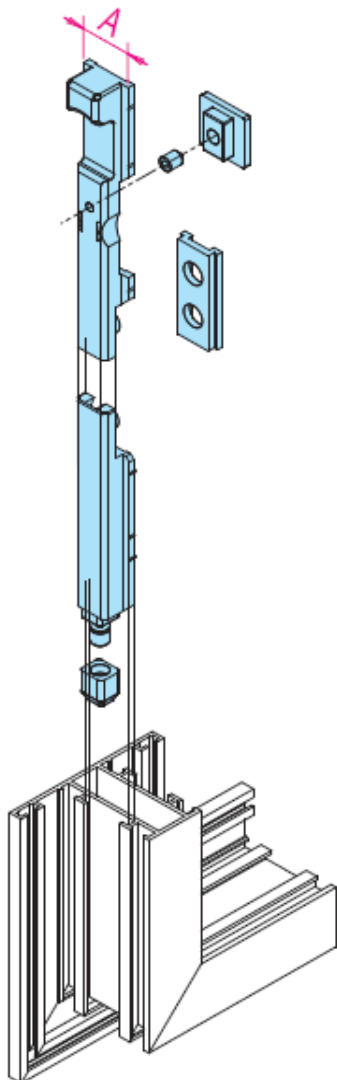

KRAKUN/VEZNIK "SIRIO" MASTER

KRAKUN/VEZNIK "SIRIO"

Krakun/veznik sa pokretnim tijelom i veznikom povezanim sa pločicom. Podloška od legure osigurava fiksiranje pomoću crvića. Pokretno tijelo, vezujuća pločica, tijelo veznika i čepić od plastičnih materijala sa staklenim vlaknima; podloška za pozicioniranje i fiksiranje od pocinčane legure; osovina veznika od pocinčanog čelika; crvić M5 od čelika.

NAPOMENA:

Za montažu na profile koristite inbus ključ 2,5mm.

| Art. | Serije |
|--------|---|
| 4015.B | Feal Z40, Z50, Termo 50 ... Gold 400, 500, 490TT ... |

 MASTER