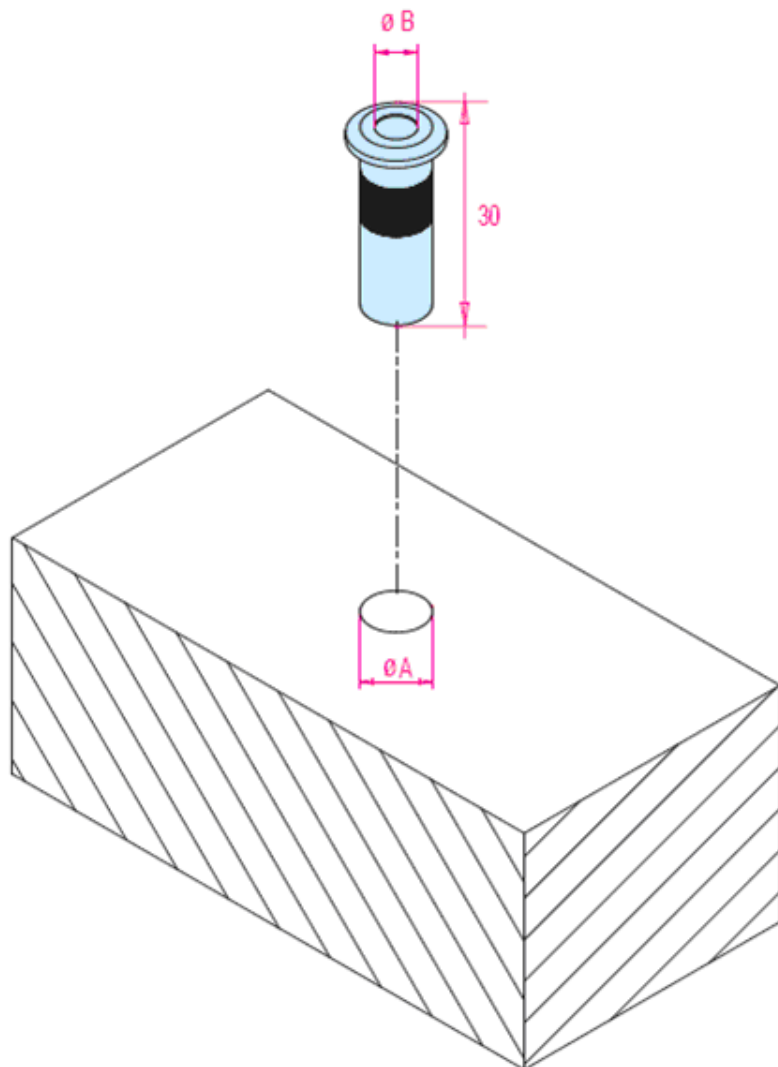

PRIHVATNIK ART. 4235 MASTER

Prihvatnik za krakun ili klizač

Prihvatnik za direktno zatvaranje na pragu koji prihvata krakun ili klizač.

Podloška pokretana pomoću opruge zatvara prihvatnik kada na njega ne djeluju krakun ili klizač, u cilju izbjegavanja da se napuni prašinom ili prljavštinom.

Prihvatnik i podloška od mesinga; opruga od kaljenog čelika.

Art.	Serije	A	B
4235	Za prag	13,5	9