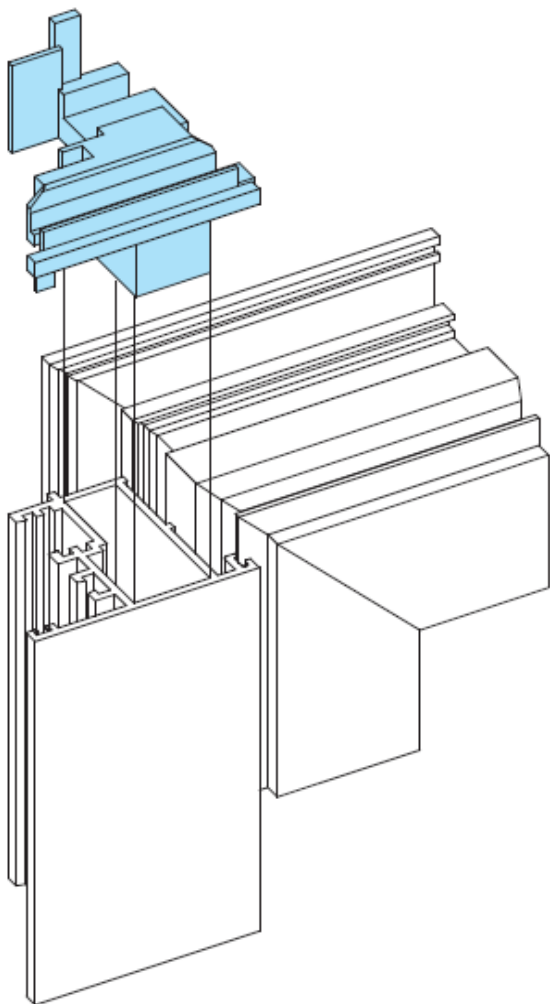

ČEP KOMBATUTE MASTER

Čep kombatute

Čep za gornje i donje zatvaranje profila kombatute na otvorima sa dva krila.
Čep izrađen od plastičnih materijala.

Serije	Art
Feal Z40 unutrašnje otvaranje	2107
Gold 400 unutrašnje otvaranje	
Feal Z40 vanjsko otvaranje	2107A
Gold 400 vanjsko otvaranje	