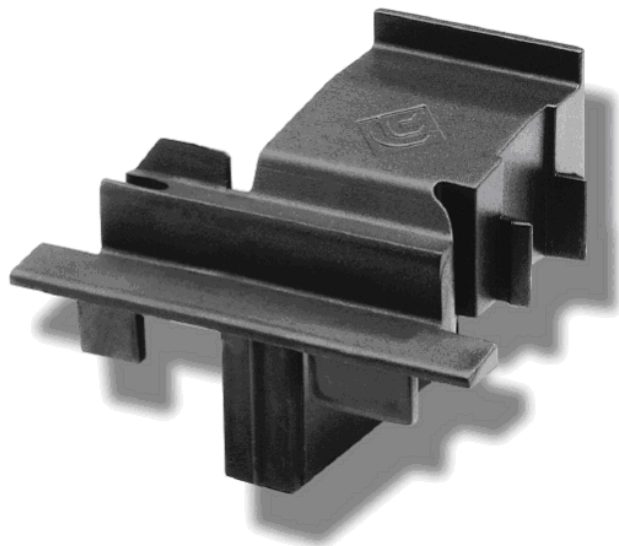

ČEP KOMBATUTE MASTER

Čep kombatute

Čep za gornje i donje zatvaranje profila kombatute na otvorima sa dva krila.
Čep izrađen od plastičnih materijala.

Serije	Art
Feal Z40 unutrašnje otvaranje	2107
Gold 400 unutrašnje otvaranje	
Feal Z40 vanjsko otvaranje	2107A
Gold 400 vanjsko otvaranje	