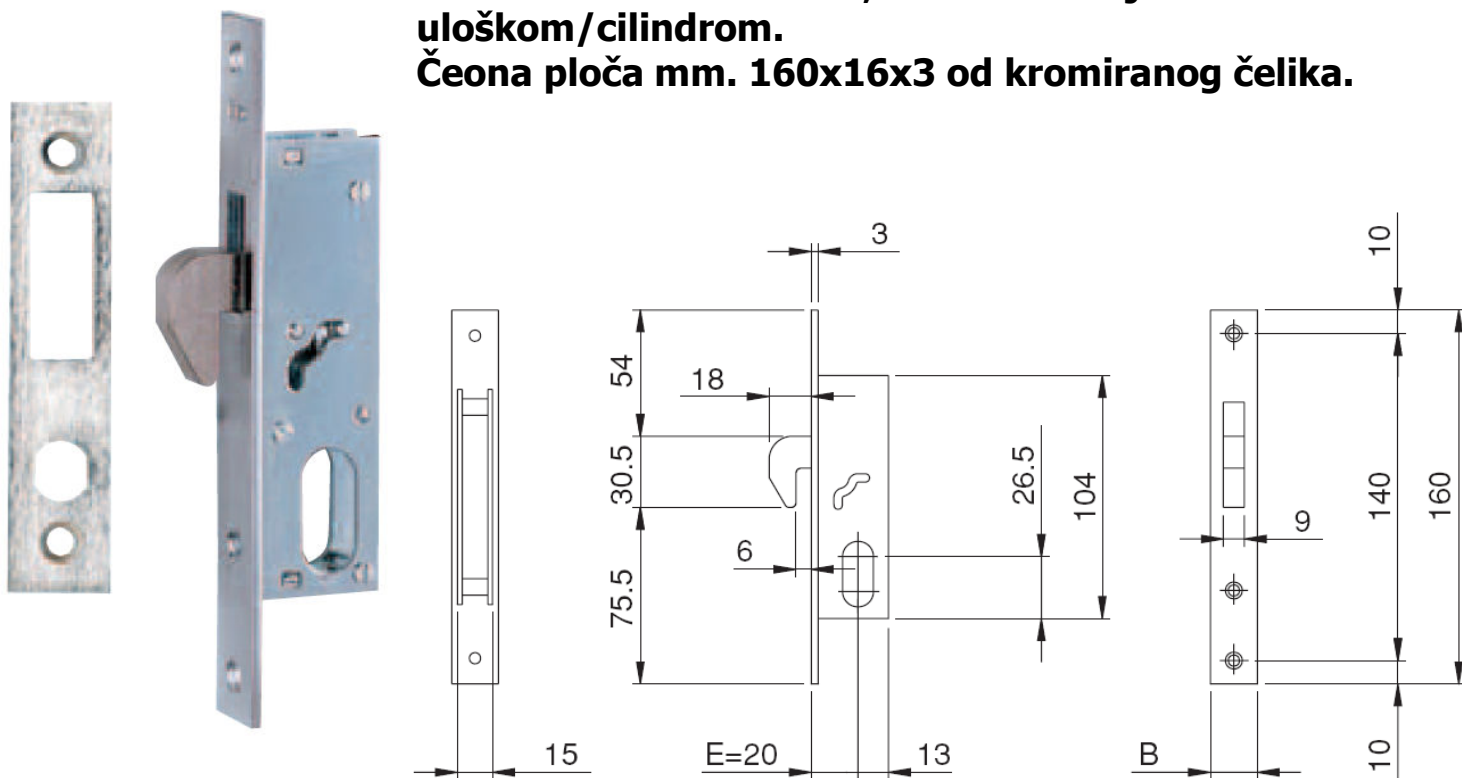

BRAVE ZA METALNA VRATA SA KLJUNOM

Brava za metalna vrata, funkcioniranje sa ovalnim uloškom/cilindrom.

Čeona ploča mm. 160x16x3 od kromiranog čelika.

Oznaka	Naziv
10601	Brava ISEO 768.20.1.0

ISEO[®]