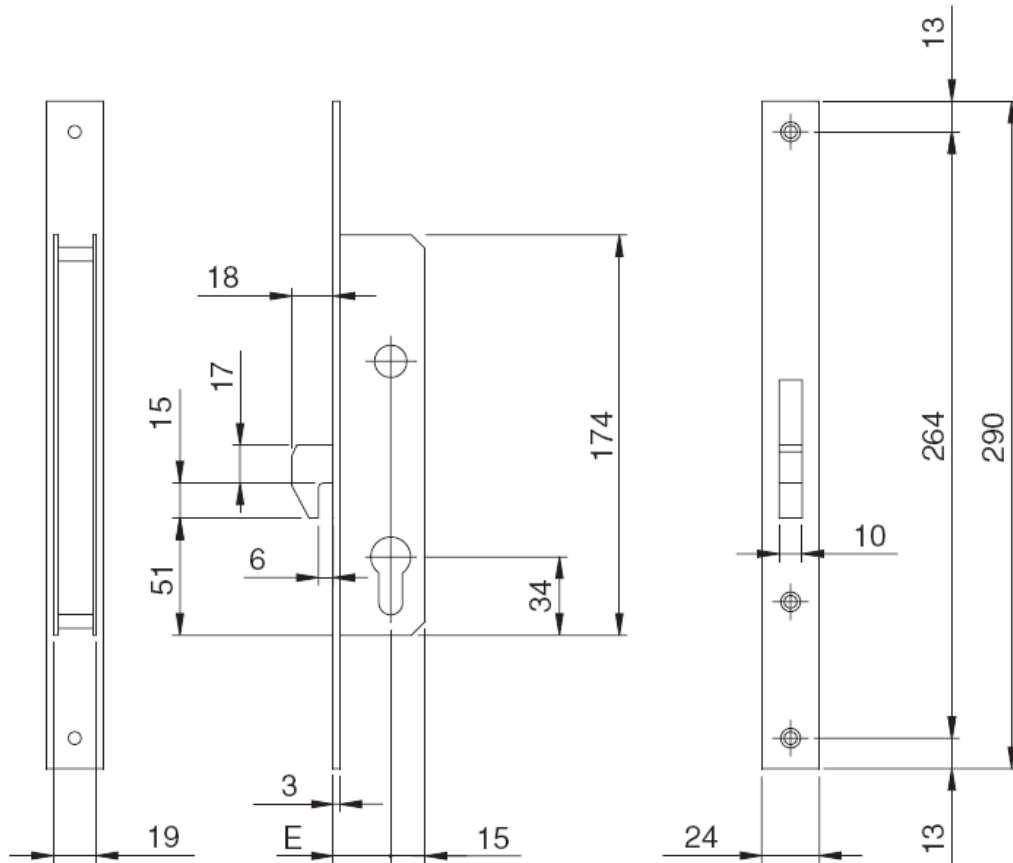

BRAVA ZA METALNA VRATA SA KLJUNOM

Brava za metalna vrata, funkcioniranje sa uloškom/cilindrom sa euro profilom.

Čeona ploča mm. 290 x 24 x 3 od Inox-a.

REVERZIBILNI JEZIČAK

Pokretanje jezička pomoću ključa ili ručke.

Oznaka	Naziv
10602	Brava ISEO 781.25.4B E25 sa kljunom

ISEO[®]