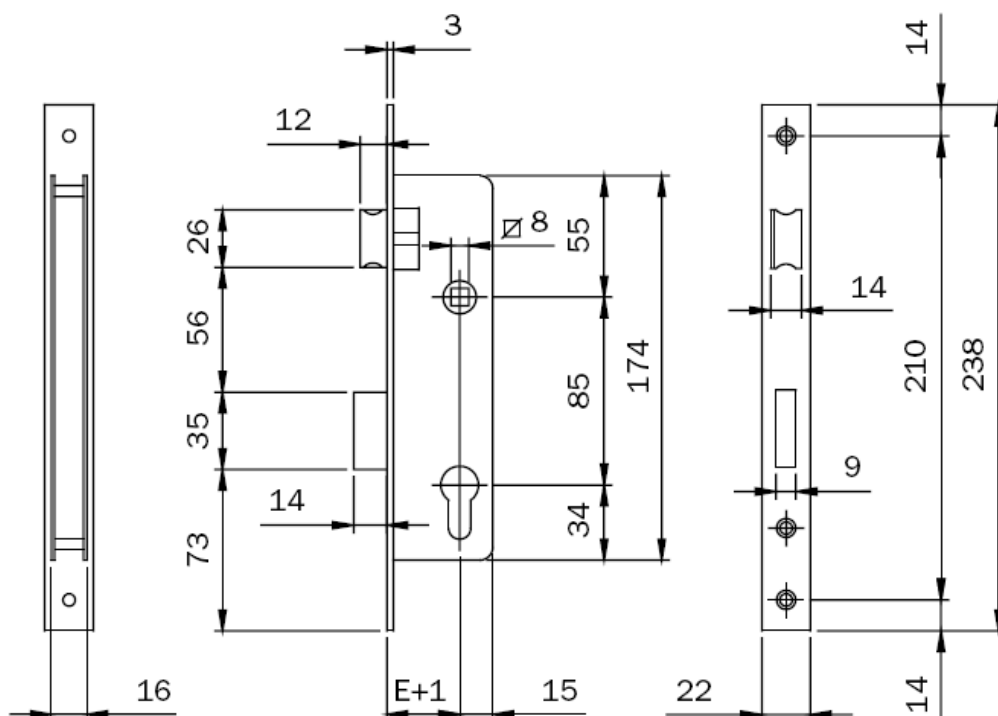

BRAVE ZA METALNA VRATA SA JEZIČKOM

Brava za metalna vrata, funkcioniranje sa uloškom/cilindrom sa euro profilom.

Čeona ploča mm. 238 x 22 x 3 od kromiranog čelika.

REVERZIBILNI JEZIČAK

Pokretanje jezička pomoću ključa ili ručke.