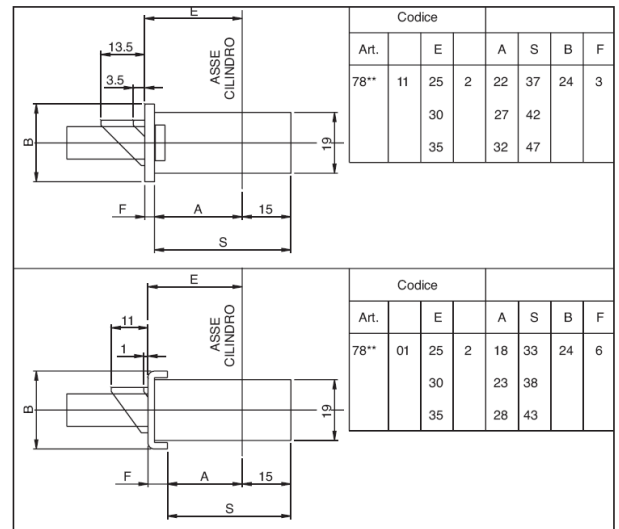

BRAVE ZA METALNA VRATA SA 3 KLJUČANJA JEZIČAK I VALJAK

Brava sa 3 ključanja, funkcionisanje sa uloškom/cilindrom sa euro profilom. **REVERSIBILNI I REGULIRAJUĆI JEZIČAK** Pokretanje jezička pomoću ključa ili šteke.