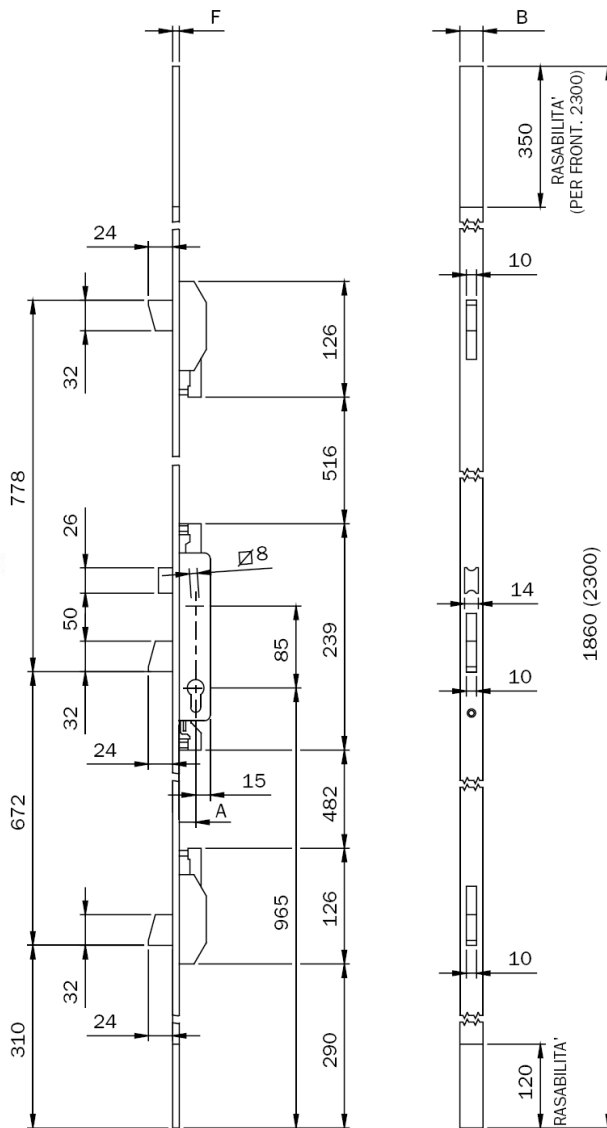

BRAVE ZA METALNA VRATA SA 3 KLJUČANJA JEZIČAK I VALJAK

Brava sa 3 ključanja, funkcionisanje sa uloškom/cilindrom sa euro profilom. **REVERSIBILNI I REGULIRAJUĆI JEZIČAK** Pokretanje jezička pomoću ključa ili šteke.

ISEO®

Oznaka	Naziv
10006	Brava ISEO 7851.11.35.2 E35 JEZIČAK
10007	Brava ISEO 7852.11.35.2 E35 VALJAK