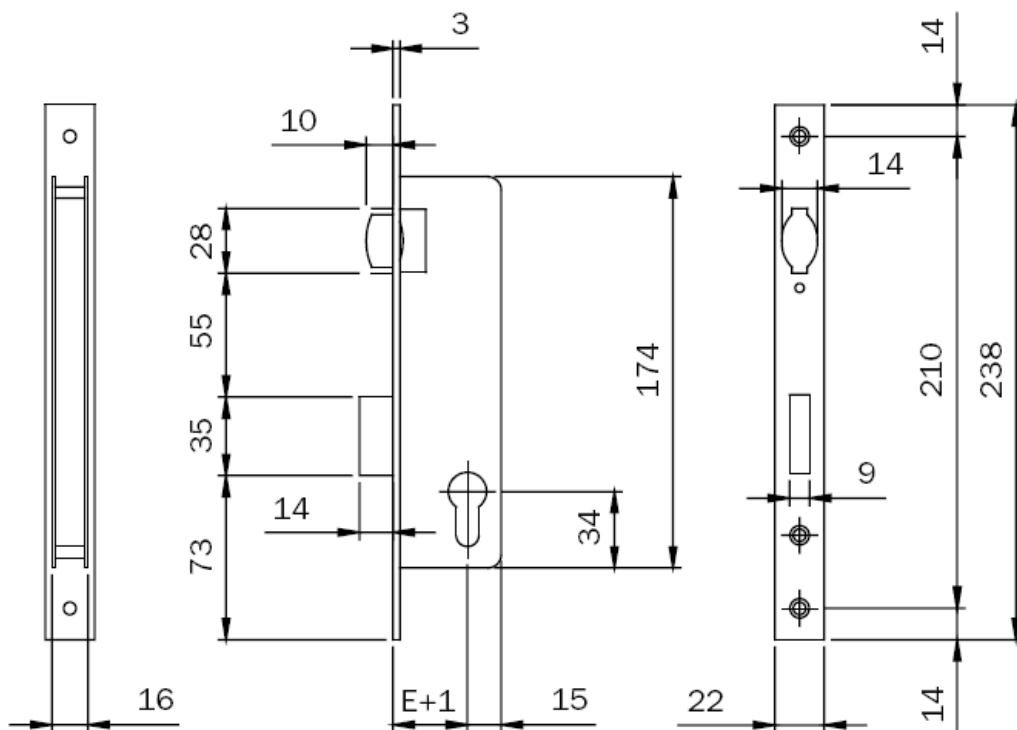

BRAVE ZA METALNA VRATA SA VALJKOM

Brava za metalna vrata, funkcioniranje sa uloškom/cilindrom sa euro profilom.
Čeona ploča mm. 238 x 22 x 3 od kromiranog čelika.
REGULIRAJUĆI VALJAK

| Oznaka | Naziv |
|--------|-------------------------|
| 10176 | Brava ISEO 743.35.3.E35 |