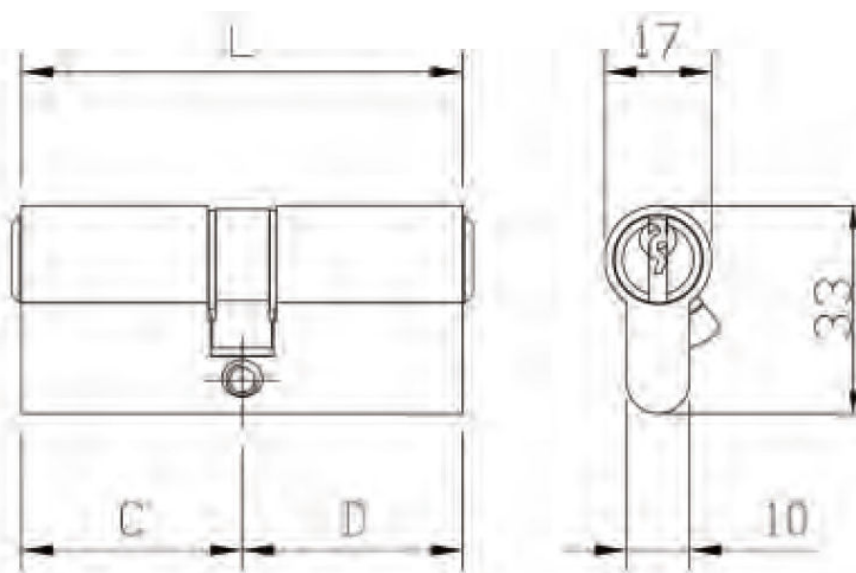

ULOŽAK ZA BRAVU

**Uložak/cilindar F5 sa duplim profilom
3 ključa.**

Oznaka	Naziv
12410	Uložak ISEO 8209.30.40.9 L70mm (C30+D40)
10179	Uložak ISEO 8209.30.45.9 L75mm (C30+D45)

ISEO®