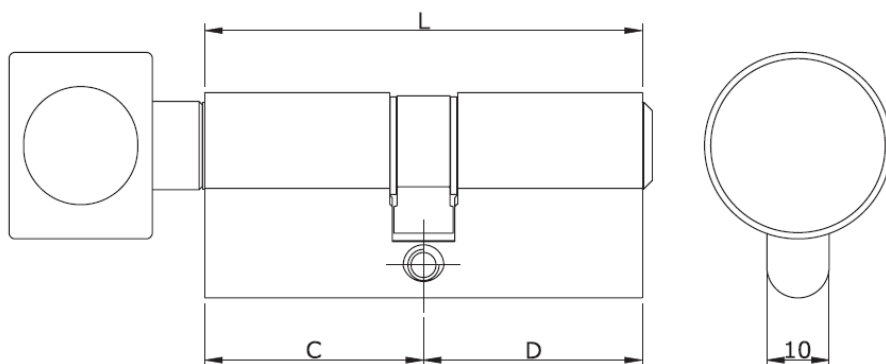

## ULOŽAK ZA BRAVU SA KOLOM

**Uložak/cilindar F5 sa duplim profilom sa  
oktuklim kolom.  
3 ključa**

Oznaka	Naziv
10045	Uložak ISEO 8289.30.40.9 L70mm sa kolom (C30+D40)
10046	Uložak ISEO 8289.30.45.9 L75mm sa kolom (C30+D45)