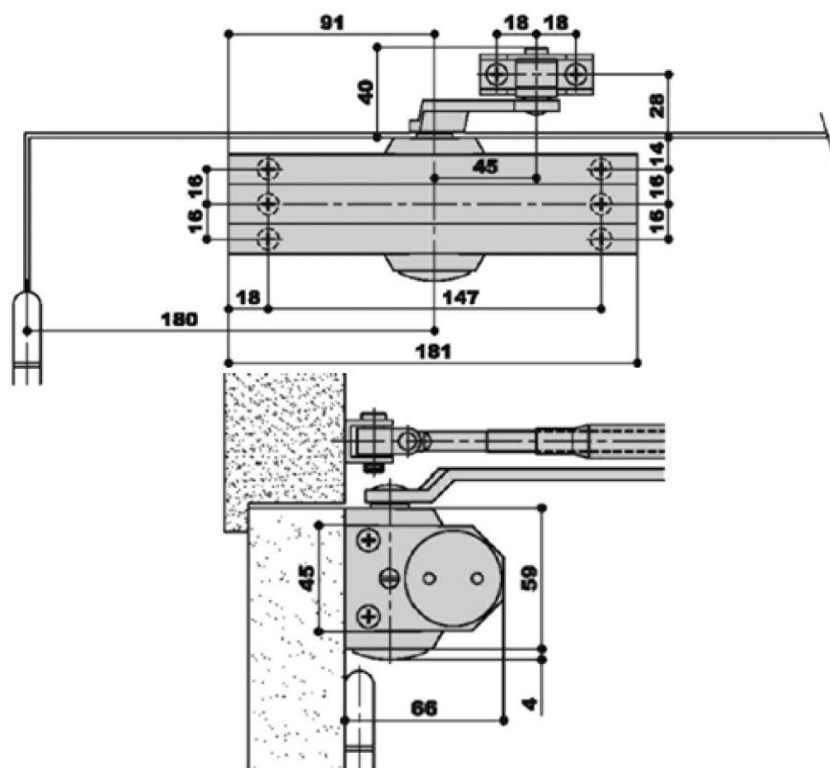

ZATVARAČ VRATA HL010-379858

HL010 ISEO: Reverzibilni zatvarač vrata sa kočnicom, montaža na lijevu ili desnu stranu na vrata ili štok. Regulacija funkcija pomoću ventila. MAX širina krila 950mm.

Tehnički podaci:

Snaga: 2-3 (krilo 950mm)
Ventil 1: brzina zatvaranja termokonstantna
Ventil 2: sa završnim udarcem ili usporavanjem
Regulacija snage: pomoću pomicanja
Otvaranje: 180°
Sigurnosni ventil: ugrađen
Dimenzije: 180x64x53
Težina: 1,5 kg