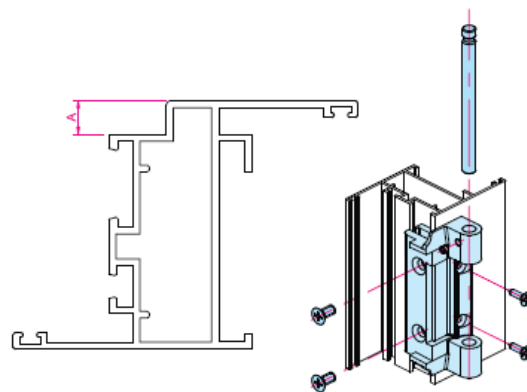

Serije	Art.
Euro žlijeb	3520.71