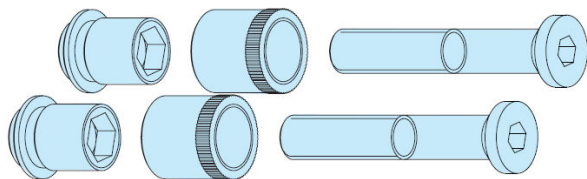

BAGLAMA ZA VRATA MASTER "BIG"

"BIG" Baglama za vrata (patentirana)

Nova teška baglama BIG, je najefikasnije rješenje za realizaciju vrata/otvora znatnih dimenzija i težina. Može se kompletno pre montirati na otvor, zahvaljujući brznoj regulaciji u tri smjera, bez skidanja kartera i krila, regulacija je olakšana prisustvom indikatora za pozicioniranje odmah uočljivih. Baglama je opremljena čeličnim autocentrirajućim čaurama za sigurno ankerisanje na Al. profile. Praktičnost, jednostavnost i pažljiv odabir korištenih materijala, baglama za vrata BIG spaja kvalitet proizvoda sa povoljnom cijenom. Tijelo baglame i karter su od Aluminijsa. Osovina od inox-a čaure od plastičnog materijala (namjenski studiranog za garantovanje perfektnog autopodmazivanja i za bolju izdržljivost u vremenu).

Baglame su sa uspjehom savladale testove prema Evropskim normama En 1935:2002 za certifikaciju i označavanje CE.

Nosivost (par baglama): 150 KG

OSNO RASTOJANJE	A	B
60	20,5	39,5
86	39,5	46,5
93	46,5	46,5