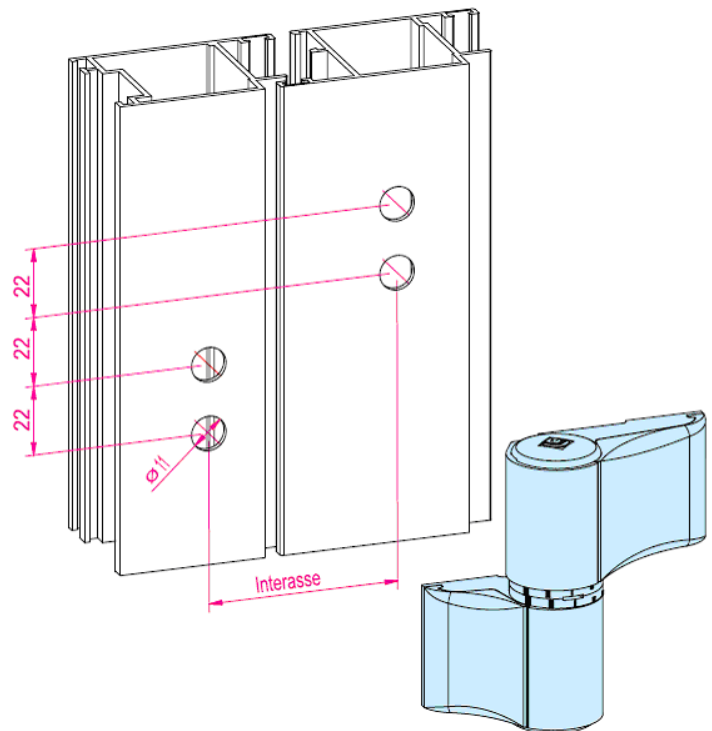

BAGLAMA ZA VRATA MASTER "BIG"

"BIG" Baglama za vrata (patentirana)

Nova teška baglama BIG, je najefikasnije rješenje za realizaciju vrata/otvora znatnih dimenzija i težina. Može se kompletno pre montirati na otvor, zahvaljujući brznoj regulaciji u tri smjera, bez skidanja kartera i krila, regulacija je olakšana prisustvom indikatora za pozicioniranje odmah uočljivih. Baglama je opremljena čeličnim autocentrirajućim čaurama za sigurno ankerisanje na Al. profile. Praktičnost, jednostavnost i pažljiv odabir korištenih materijala, baglama za vrata BIG spaja kvalitet proizvoda sa povoljnom cijenom. Tijelo baglame i karter su od Aluminijsa. Osovina od inox-a čaure od plastičnog materijala (namjenski studiranog za garantovanje perfektnog autopodmazivanja i za bolju izdržljivost u vremenu).

Baglame su sa uspjehom savladale testove prema Evropskim normama En 1935:2002 za certifikaciju i označavanje CE.

Nosivost (par baglama): 150 KG

OSNO RASTOJANJE	A	B
60	20,5	39,5
86	39,5	46,5
93	46,5	46,5

Kit distancer za profile s P.T.M.

Podmetač

OPIS	ART.
Baglama 60 mm	8000
Baglama 86 mm	8003
Baglama 93 mm	8004
Kit distancer za P.T.M. 12-17mm	8000.2
Kit distancer za P.T.M. 26-43,5mm	8000.4
Podmetač 8,5 mm	8000.6
Šablon 60 – 79 mm	8000.20
Šablon 67 – 86 mm	8000.21
Šablon 93 mm	8000.22