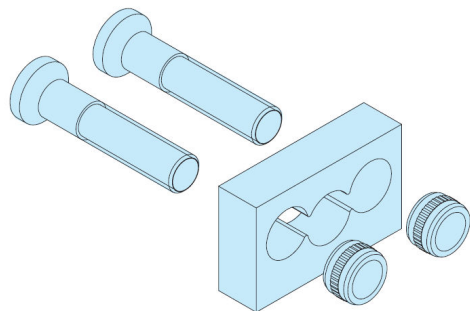

OSNO RASTOJANJE	A	B
60	20,5	39,5
86	39,5	46,5
93	46,5	46,5

Podmetač

OPIS	ART.
Baglama 60 mm	8000
Baglama 86 mm	8003
Baglama 93 mm	8004
Kit distancer za P.T.M. 12-17mm	8000.2
Kit distancer za P.T.M. 26-43,5mm	8000.4
Podmetač 8,5 mm	8000.6
Šablon 60 – 79 mm	8000.20
Šablon 67 – 86 mm	8000.21
Šablon 93 mm	8000.22