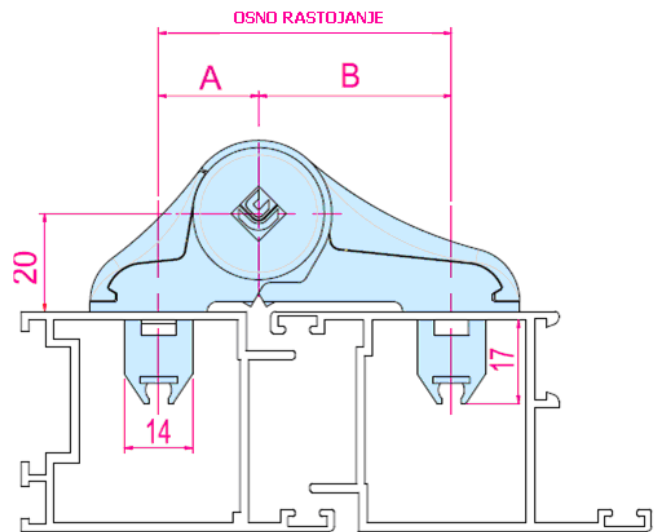

OSNO RASTOJANJE	A	B
60	20,5	39,5
86	39,5	46,5
93	46,5	46,5

Kit distancer za profile s P.T.M.