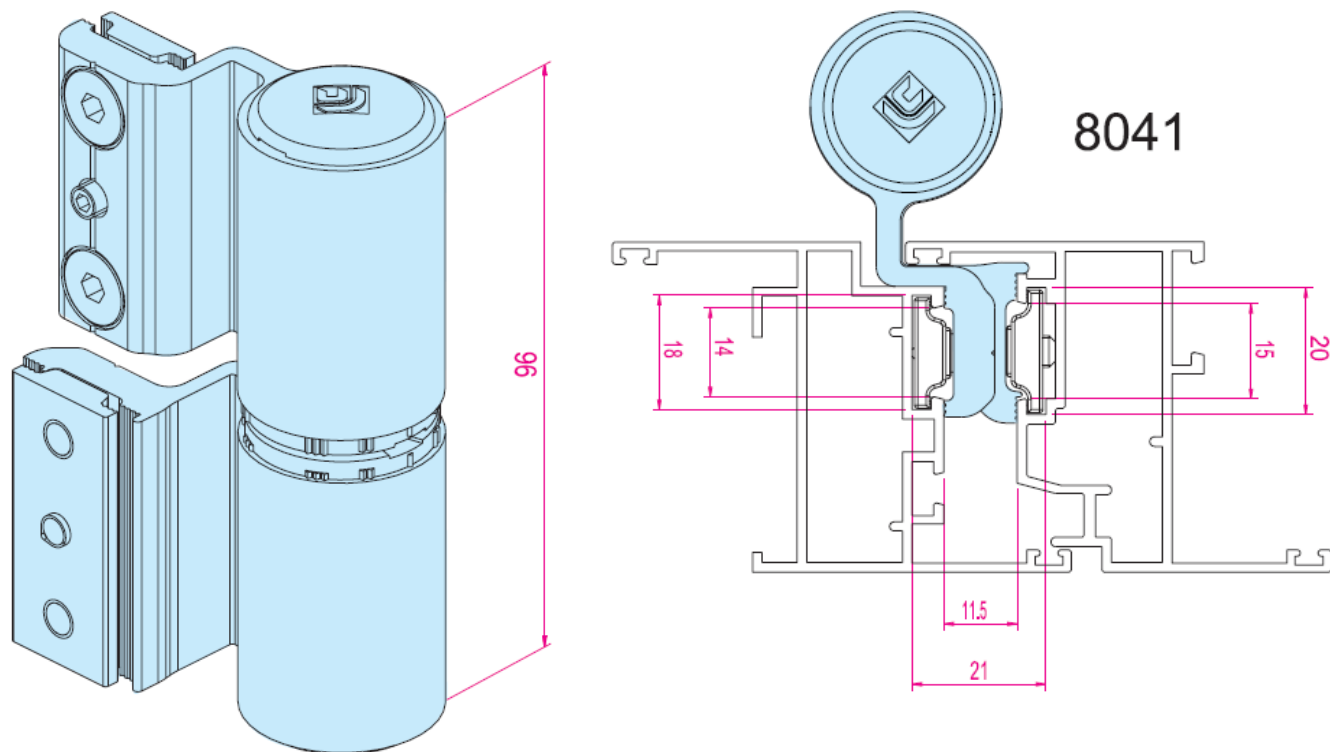

NOSIVOST

Tip	BIG RAPID	
Br. Baglama	2	3
Poslovni prostori	70 Kg.	90 kg.
Privatni objekti	90 Kg.	110 Kg.

	2 BAGLAME	3 BAGLAME
Privatni objekti		
Poslovni prostori