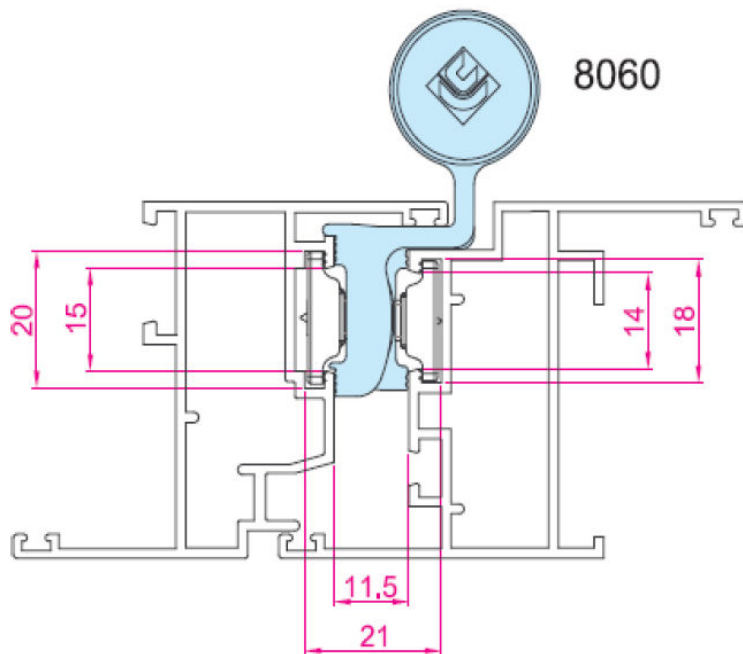

Regulacije:

Bočna (X) +/- 1mm;

Zazor (Z) + 0,5mm;

Visina (Y) + 3mm.

NOSIVOST

Art. 8060	2 BAGLAME	3 BAGLAME
Privatni objekti		
Poslovni prostori		