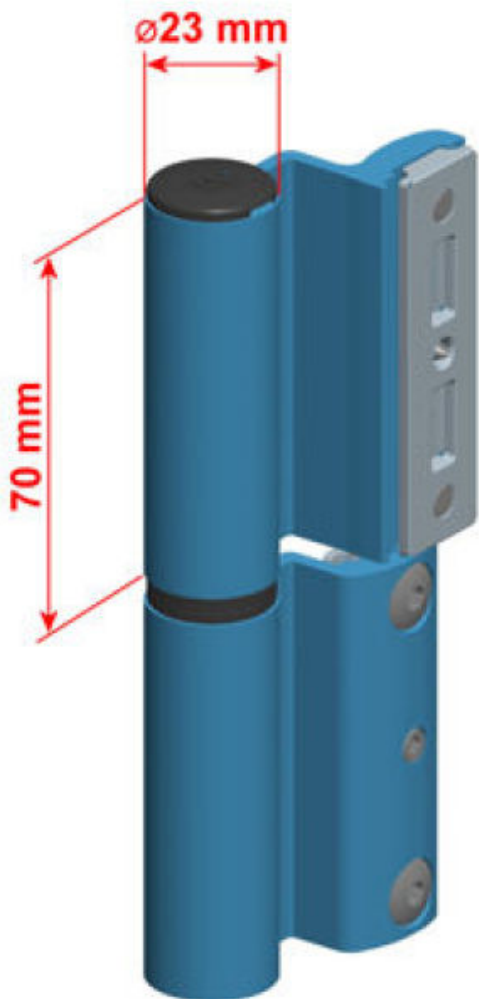

BAGLAMA SLIM RAPID

Baglama SLIM RAPID

Podešavajuća baglama za vrata SLIM RAPID. Podešavajuća baglama za vrata, sa mogućnošću milimetarskog podešavanja u 3 pravca, pomoću lako vidljivih indikatora za podešavanje. Brzo i sigurno fiksiranje baglame na profil pomoću ozubljenih pločica za ankerisanje i sa dodatnim stezanjem pomoću inbus crvića.

Podmetači

- Podmetači za regulaciju visine bez skidanja krila
- Autopodmazivajuće čaure
- Vijci i crvić za dodatno fiksiranje od Inox-a
- Pločice sa ozubljenjima protiv klizanja
- Jednostavna montaža

Art.	Serije
8060	Euro žlijeb

Regulacije:

Bočna (X) +/- 1mm;

Zazor (Z) + 0,5mm;

Visina (Y) + 3mm.

NOSIVOST

Art. 8060	2 BAGLAME	3 BAGLAME
Privatni objekti		
Poslovni prostori		