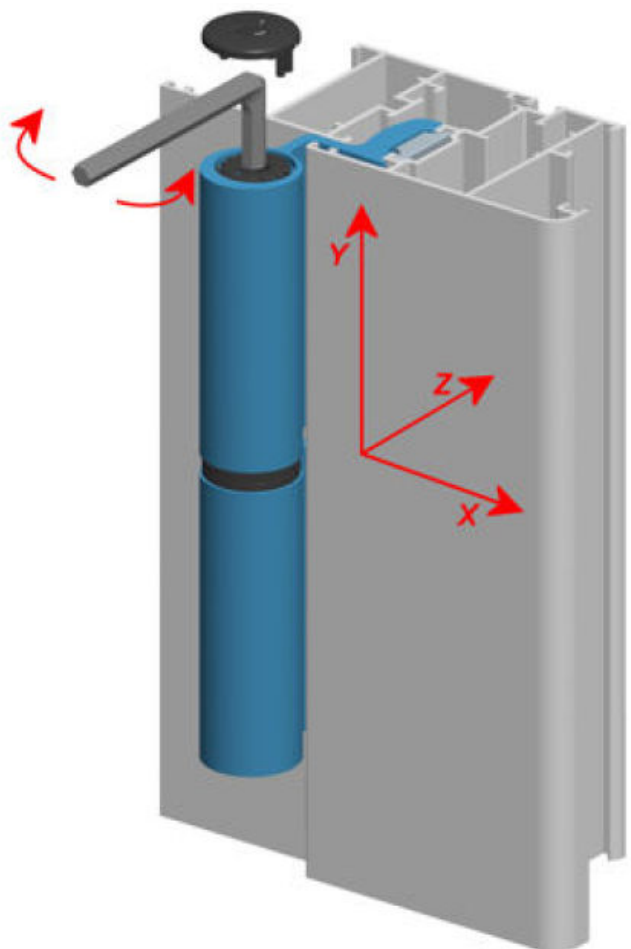

BAGLAMA SLIM RAPID

Baglama SLIM RAPID

Podešavajuća baglama za vrata SLIM RAPID. Podešavajuća baglama za vrata, sa mogućnošću milimetarskog podešavanja u 3 pravca, pomoću lako vidljivih indikatora za podešavanje. Brzo i sigurno fiksiranje baglame na profil pomoću ozubljenih pločica za ankerisanje i sa dodatnim stezanjem pomoću inbus crvića.

Podmetači

- Podmetači za regulaciju visine bez skidanja krila
- Autopodmazivajuće čaure
- Vijci i crvić za dodatno fiksiranje od Inox-a
- Pločice sa ozubljenjima protiv klizanja
- Jednostavna montaža

Art.	Serije
8060	Euro žlijeb

Regulacije:

Bočna (X) +/- 1mm;

Zazor (Z) + 0,5mm;

Visina (Y) + 3mm.

NOSIVOST

Art. 8060	2 BAGLAME	3 BAGLAME
Privatni objekti		
Poslovni prostori		