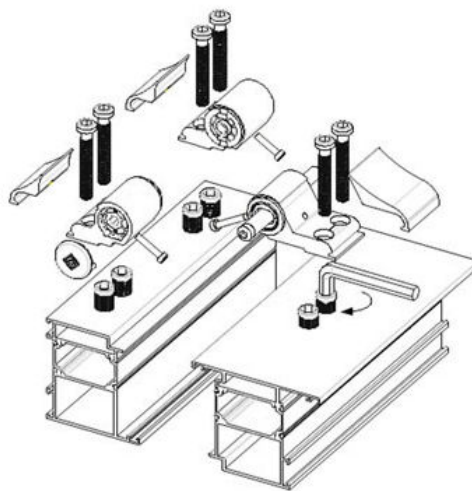

EXTREMA

BAGLAMA ZA VRATA PROFILI SA PREKINUTIM TERMIČKIM MOSTOM

EXTREMA BAGLAMA ZA VRATA PROFILI SA PREKINUTIM TERMIČKIM MOSTOM

Tijelo baglame i kartera od Aluminijsa, osovina od Inox-a, ekspanzivne čaure i vijci od pocinčanog čelika, čaure i čepovi baglame od plastičnih materijala.

Nosivost: 160 KG

OSNO RASTOJANJE INT.	A	B
60	20,5	39,5
67	20,5	46,5
86	39,5	46,5
93	46,5	46,5

OPIS	ART.
Baglama 60 mm	8000.20
Baglama 67 mm	8001.20
Baglama 86 mm	8003.20
Baglama 93 mm	8004.20
Podmetač 8,5 mm	8000.26
Kit ekspanzivni	8000.13
Kit ekspanzivni	8000.30
Kit ekspanzivni	8000.14
Kit ekspanzivni	8000.33

Podmetač 8,5mm

PRILAGODLJIVOST KITOVA SA EKSPANZIVNOM ČAUROM

Art.	DIMENZIJE		APLIKACIJA
	Min. Dimenzija unutrašnje komore	Dimenzija Raspona komore	
8000.13	$\geq 44,5\text{mm}$	14mm – 19mm	Za krilo baglame bez podmetača
8000.30	$\geq 52\text{ mm}$	14mm – 29mm	Za krilo baglame sa podmetačem
8000.14	$\geq 54,5\text{ mm}$	24mm – 39mm	Za krilo baglame bez podmetača
8000.33	$\geq 62\text{ mm}$	24mm – 39mm	Za krilo baglame sa podmetačem