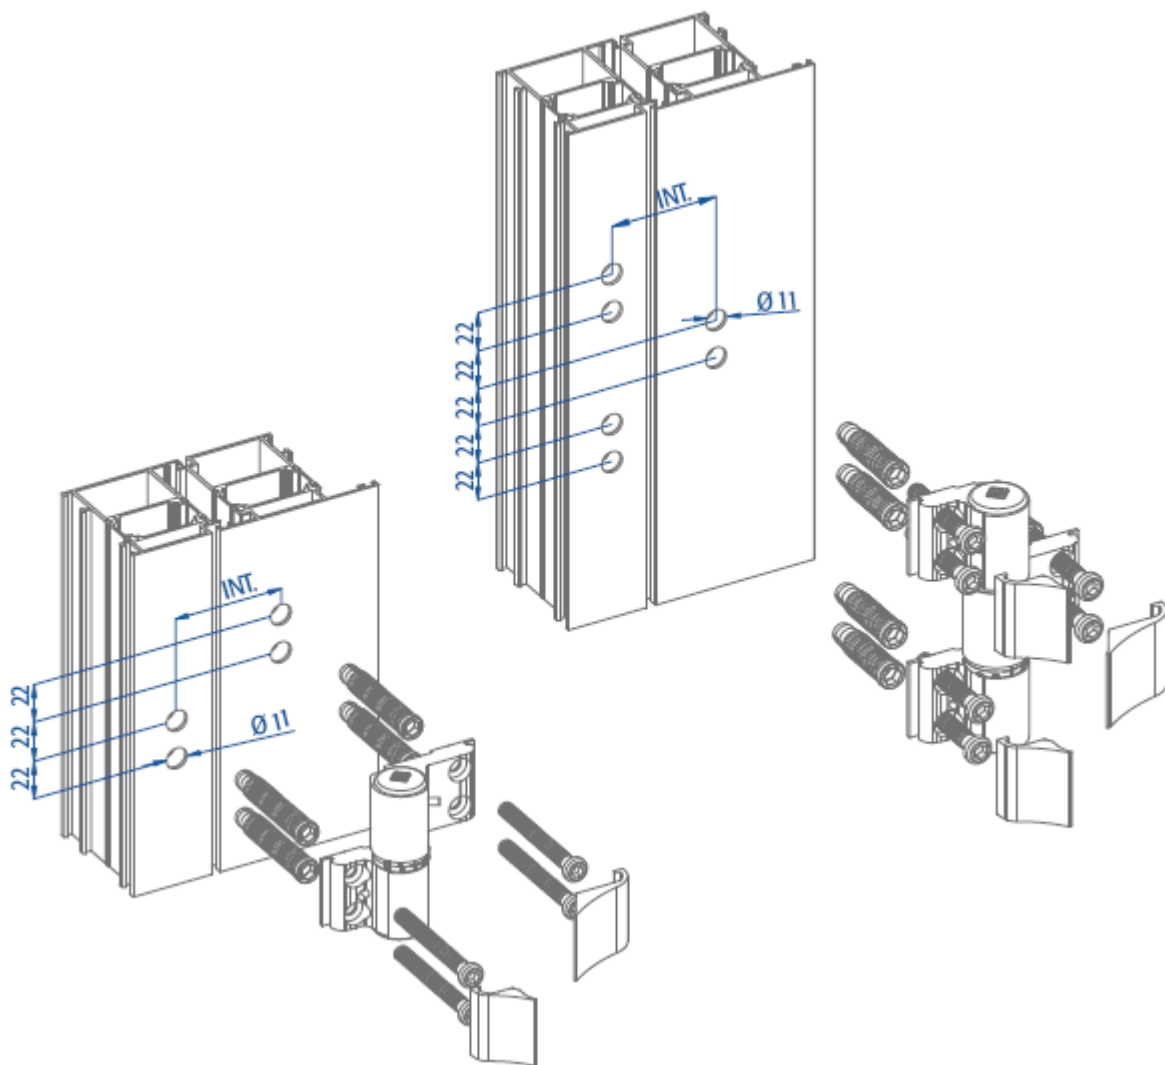

EXTREMA

BAGLAMA ZA VRATA PROFILI SA PREKINUTIM TERMIČKIM MOSTOM

EXTREMA BAGLAMA ZA VRATA PROFILI SA PREKINUTIM TERMIČKIM MOSTOM

Tijelo baglame i kartera od Aluminijsa, osovina od Inox-a, ekspanzivne čaure i vijci od pocinčanog čelika, čaure i čepovi baglame od plastičnih materijala.

Nosivost: 160 KG

OSNO RASTOJANJE INT.	A	B
60	20,5	39,5
67	20,5	46,5
86	39,5	46,5
93	46,5	46,5

OPIS	ART.
Baglama 60 mm	8000.20
Baglama 67 mm	8001.20
Baglama 86 mm	8003.20
Baglama 93 mm	8004.20
Podmetač 8,5 mm	8000.26
Kit ekspanzivni	8000.13
Kit ekspanzivni	8000.30
Kit ekspanzivni	8000.14
Kit ekspanzivni	8000.33

Podmetač 8,5mm

PRILAGODLJIVOST KITOVA SA EKSPANZIVNOM ČAUROM

Art.	DIMENZIJE		APLIKACIJA
	Min. Dimenzija unutrašnje komore	Dimenzija Raspona komore	
8000.13	$\geq 44,5\text{mm}$	14mm – 19mm	Za krilo baglame bez podmetača
8000.30	$\geq 52\text{ mm}$	14mm – 29mm	Za krilo baglame sa podmetačem
8000.14	$\geq 54,5\text{ mm}$	24mm – 39mm	Za krilo baglame bez podmetača
8000.33	$\geq 62\text{ mm}$	24mm – 39mm	Za krilo baglame sa podmetačem