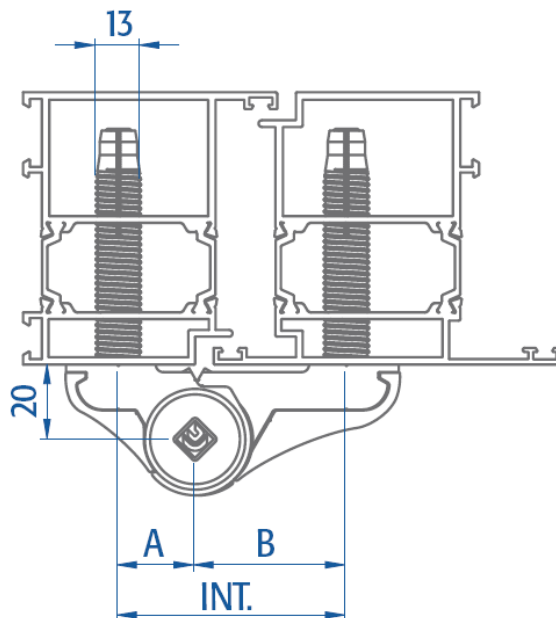

EXTREMA

BAGLAMA ZA VRATA PROFILI SA PREKINUTIM TERMIČKIM MOSTOM

EXTREMA BAGLAMA ZA VRATA PROFILI SA PREKINUTIM TERMIČKIM MOSTOM

Tijelo baglame i kartera od Aluminijsa, osovina od Inox-a, ekspanzivne čaure i vijci od pocinčanog čelika, čaure i čepovi baglame od plastičnih materijala.

Nosivost: 160 KG

OSNO RASTOJANJE INT.	A	B
60	20,5	39,5
67	20,5	46,5
86	39,5	46,5
93	46,5	46,5

OPIS	ART.
Baglama 60 mm	8000.20
Baglama 67 mm	8001.20
Baglama 86 mm	8003.20
Baglama 93 mm	8004.20
Podmetač 8,5 mm	8000.26
Kit ekspanzivni	8000.13
Kit ekspanzivni	8000.30
Kit ekspanzivni	8000.14
Kit ekspanzivni	8000.33

Podmetač 8,5mm

PRILAGODLJIVOST KITOVA SA EKSPANZIVNOM ČAUROM

Art.	DIMENZIJE		APLIKACIJA
	Min. Dimenzija unutrašnje komore	Dimenzija Raspona komore	
8000.13	$\geq 44,5\text{mm}$	14mm – 19mm	Za krilo baglame bez podmetača
8000.30	$\geq 52\text{ mm}$	14mm – 29mm	Za krilo baglame sa podmetačem
8000.14	$\geq 54,5\text{ mm}$	24mm – 39mm	Za krilo baglame bez podmetača
8000.33	$\geq 62\text{ mm}$	24mm – 39mm	Za krilo baglame sa podmetačem