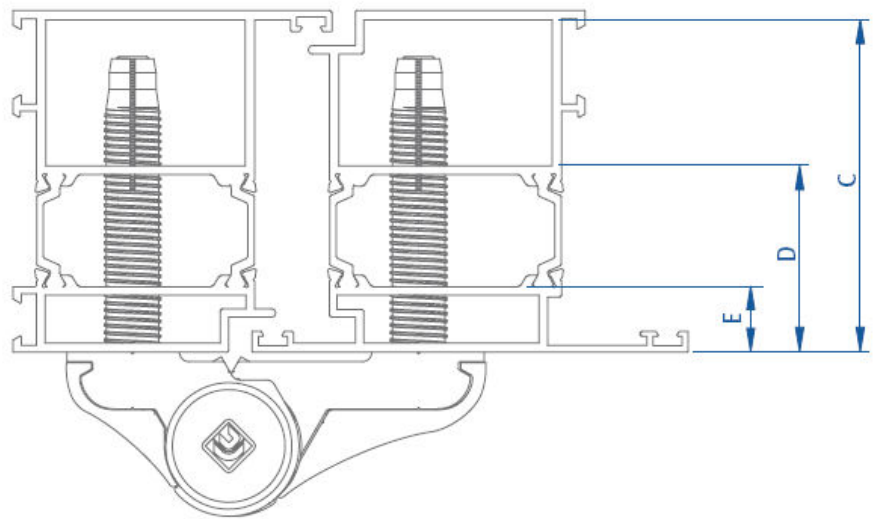

Nosivost: 160 KG

OSNO RASTOJANJE INT.	A	B
60	20,5	39,5
67	20,5	46,5
86	39,5	46,5
93	46,5	46,5

OPIS	ART.
Baglama 60 mm	8000.20
Baglama 67 mm	8001.20
Baglama 86 mm	8003.20
Baglama 93 mm	8004.20
Podmetač 8,5 mm	8000.26
Kit ekspanzivni	8000.13
Kit ekspanzivni	8000.30
Kit ekspanzivni	8000.14
Kit ekspanzivni	8000.33

Podmetač 8,5mm

PRILAGODLJIVOST KITOVA SA EKSPANZIVNOM ČAUROM

Art.	DIMENZIJE		APLIKACIJA
	Min. Dimenzija unutrašnje komore	Dimenzija Raspona komore	
8000.13	$\geq 44,5\text{mm}$	14mm – 19mm	Za krilo baglame bez podmetača
8000.30	$\geq 52\text{ mm}$	14mm – 29mm	Za krilo baglame sa podmetačem
8000.14	$\geq 54,5\text{ mm}$	24mm – 39mm	Za krilo baglame bez podmetača
8000.33	$\geq 62\text{ mm}$	24mm – 39mm	Za krilo baglame sa podmetačem