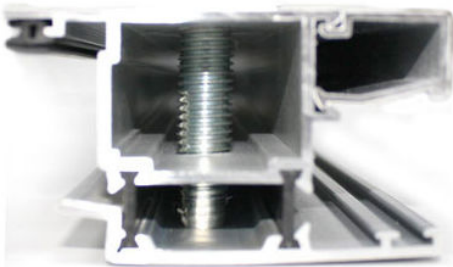

EXTREMA

BAGLAMA ZA VRATA PROFILI SA PREKINUTIM TERMIČKIM MOSTOM

EXTREMA BAGLAMA ZA VRATA PROFILI SA PREKINUTIM TERMIČKIM MOSTOM

Tijelo baglame i kartera od Aluminijsa, osovina od Inox-a, ekspanzivne čaure i vijci od pocinčanog čelika, čaure i čepovi baglame od plastičnih materijala.

Nosivost: 160 KG

OSNO RASTOJANJE INT.	A	B
60	20,5	39,5
67	20,5	46,5
86	39,5	46,5
93	46,5	46,5

OPIS	ART.
Baglama 60 mm	8000.20
Baglama 67 mm	8001.20
Baglama 86 mm	8003.20
Baglama 93 mm	8004.20
Podmetač 8,5 mm	8000.26
Kit ekspanzivni	8000.13
Kit ekspanzivni	8000.30
Kit ekspanzivni	8000.14
Kit ekspanzivni	8000.33

Podmetač 8,5mm

PRILAGODLJIVOST KITOVA SA EKSPANZIVNOM ČAUROM

Art.	DIMENZIJE		APLIKACIJA
	Min. Dimenzija unutrašnje komore	Dimenzija Raspona komore	
8000.13	$\geq 44,5\text{mm}$	14mm – 19mm	Za krilo baglame bez podmetača
8000.30	$\geq 52\text{ mm}$	14mm – 29mm	Za krilo baglame sa podmetačem
8000.14	$\geq 54,5\text{ mm}$	24mm – 39mm	Za krilo baglame bez podmetača
8000.33	$\geq 62\text{ mm}$	24mm – 39mm	Za krilo baglame sa podmetačem