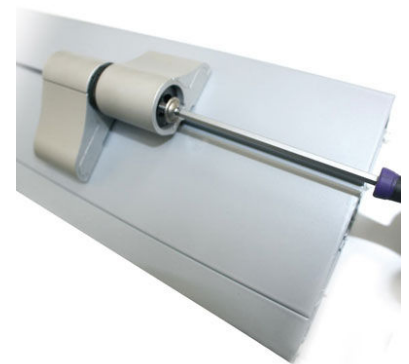

EXTREMA

BAGLAMA ZA VRATA PROFILI SA PREKINUTIM TERMIČKIM MOSTOM

EXTREMA BAGLAMA ZA VRATA PROFILI SA PREKINUTIM TERMIČKIM MOSTOM

Tijelo baglame i kartera od Aluminijsa, osovina od Inox-a, ekspanzivne čaure i vijci od pocinčanog čelika, čaure i čepovi baglame od plastičnih materijala.

Podmetač 8,5mm

PRILAGODLJIVOST KITOVA SA EKSPANZIVNOM ČAUROM

Art.	DIMENZIJE		APLIKACIJA
	Min. Dimenzija unutrašnje komore	Dimenzija Raspona komore	
8000.13	$\geq 44,5\text{mm}$	14mm – 19mm	Za krilo baglame bez podmetača
8000.30	$\geq 52\text{ mm}$	14mm – 29mm	Za krilo baglame sa podmetačem
8000.14	$\geq 54,5\text{ mm}$	24mm – 39mm	Za krilo baglame bez podmetača
8000.33	$\geq 62\text{ mm}$	24mm – 39mm	Za krilo baglame sa podmetačem